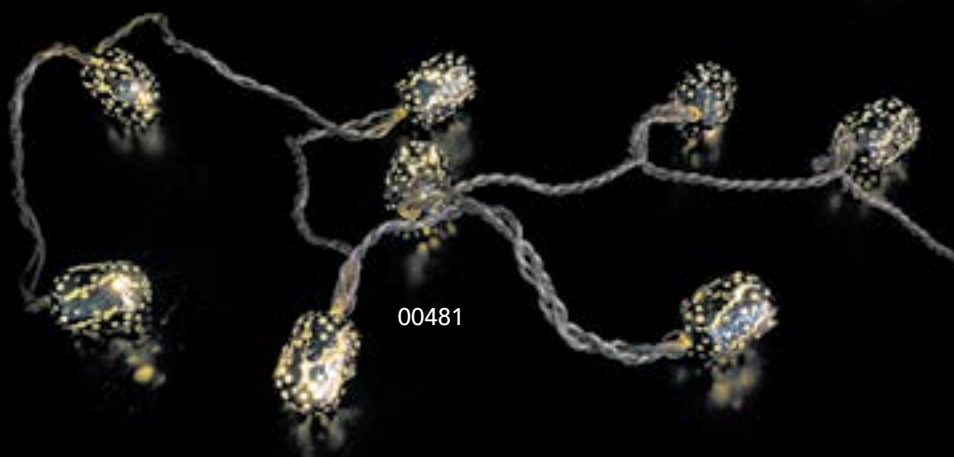

00481

GUIRNALDAS - 8 LEDS

REF. 00478	Angelitos	0,48 W 24 V	Medida total: 5,10 m		IP20		5 cm
REF. 00480	Bolita Plata	0,48 W 24 V	Medida total: 5,10 m		IP20		5 cm
REF. 00481	Cubo	0,48 W 24 V	Medida total: 5,10 m		IP20		5 cm
REF. 00482	Bola Diamante	0,48 W 24 V	Medida total: 5,10 m		IP20		5 cm