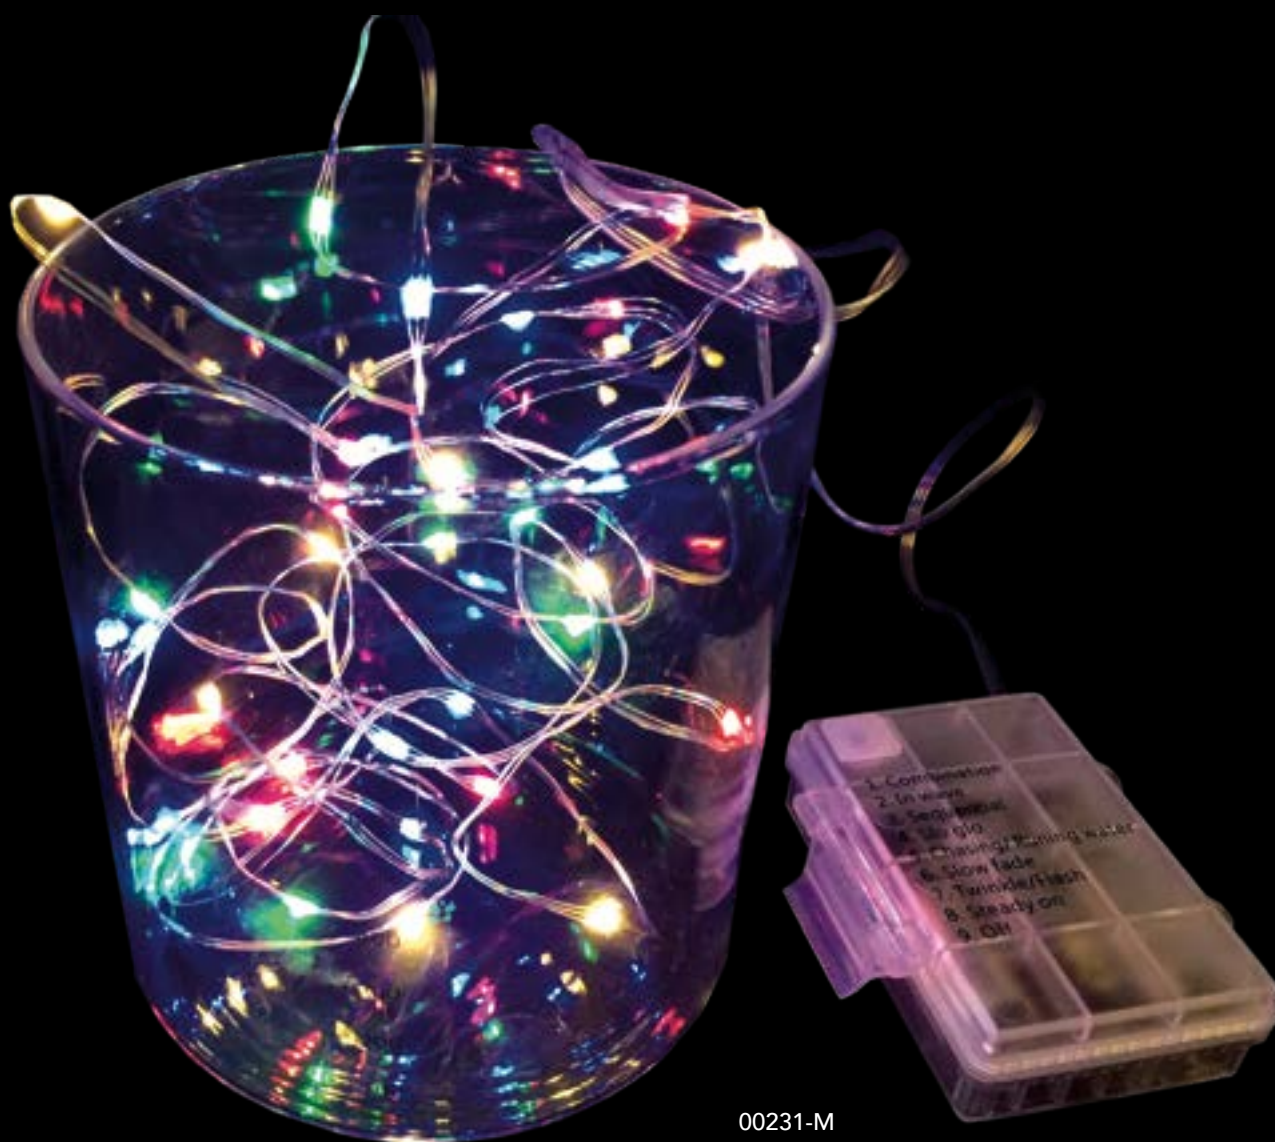

00231-M

HILO LUMINOSO FUNCIÓN FLASH CON MANDO

REF. 00230-BC	10 LEDS	Cable cobre	0,6 W	Blanco cálido	4,5 V	1 m	2xCR2032 (incluidas)	IP20
REF. 00230-BL	10 LEDS	Cable plata	0,6 W	Blanco frío	4,5 V	1 m	2xCR2032 (incluidas)	IP20
REF. 00230-M	10 LEDS	Cable plata	0,6 W	Multicolor	6 V	1 m	2xCR2032 (incluidas)	IP20
REF. 00231-BC	20 LEDS	Cable cobre	1,2 W	Blanco cálido	6 V	2 m	2xCR2032 (incluidas)	IP20
REF. 00231-BL	20 LEDS	Cable plata	1,2 W	Blanco frío	6 V	2 m	2xCR2032 (incluidas)	IP20
REF. 00231-M	20 LEDS	Cable plata	1,2 W	Multicolor	6 V	2 m	2xCR2032 (incluidas)	IP20