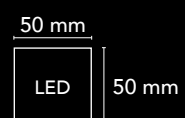

TIRA LED RGB MÚLTIPLES EFECTOS - 12V - IP44 - 45 W - 5 m x 10 mm

REF. 2409583 Temp. Color: RGB Corte: cada 3 leds Controlador y mando incluido

REF. 2409485 Controlador y mando adicional para REF. 2409583