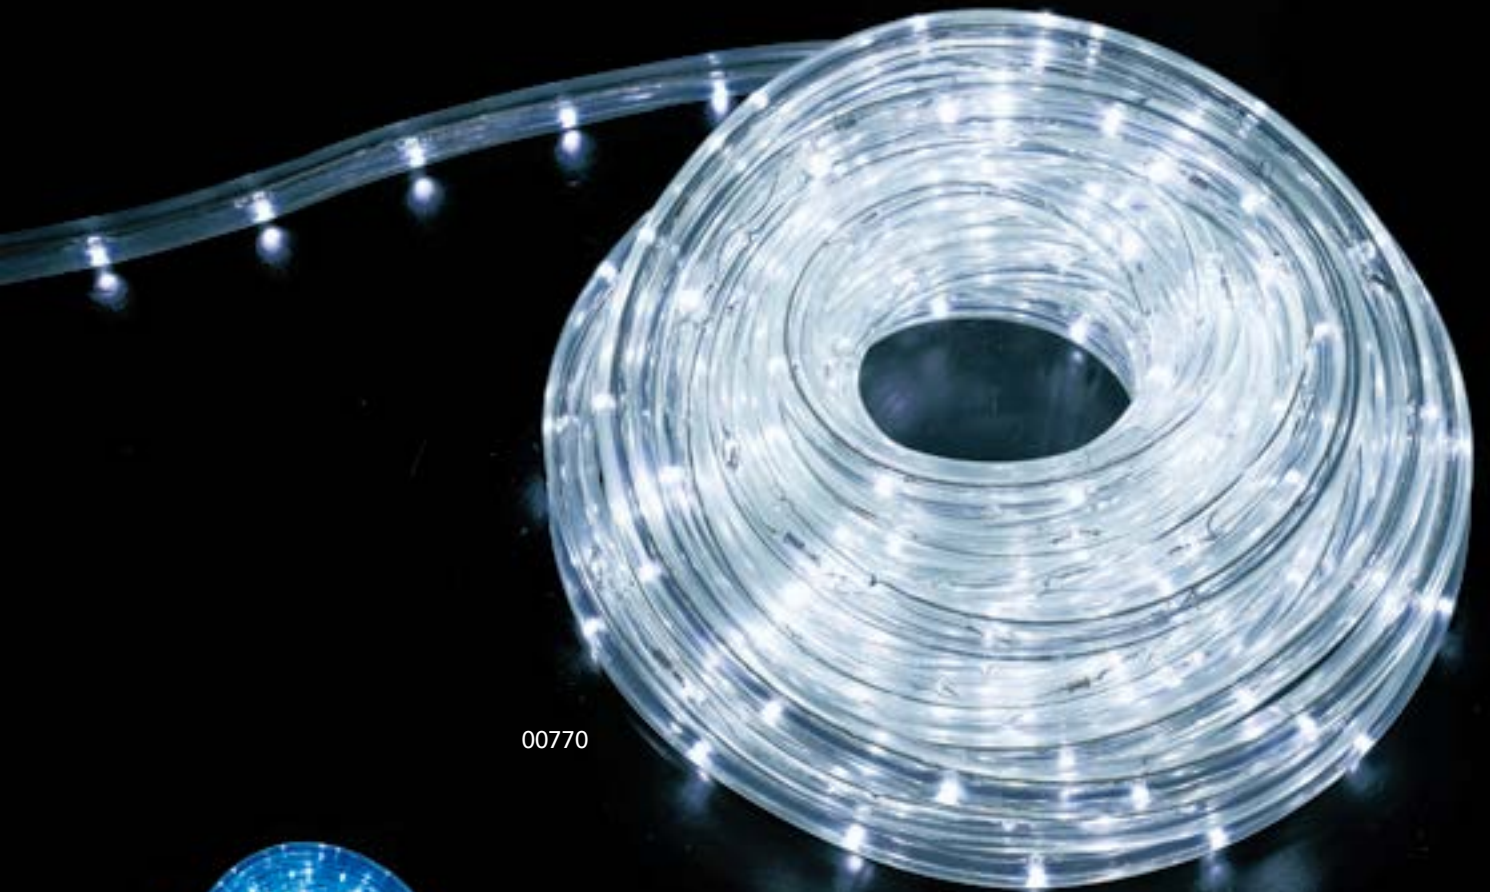

00770

00774

00772

00771

00775

TUBO LUMINOSO FLEXIBLE DE LED - 10 m - Con controlador de efectos

REF. 00770	25 W	Blanco	230 V	IP65	2 m de corte
REF. 00771	25 W	Multicolor	230 V	IP65	2 m de corte
REF. 00772	25 W	Rojo	230 V	IP65	2 m de corte
REF. 00774	25 W	Azul	230 V	IP65	2 m de corte
REF. 00775	25 W	Verde	230 V	IP65	2 m de corte