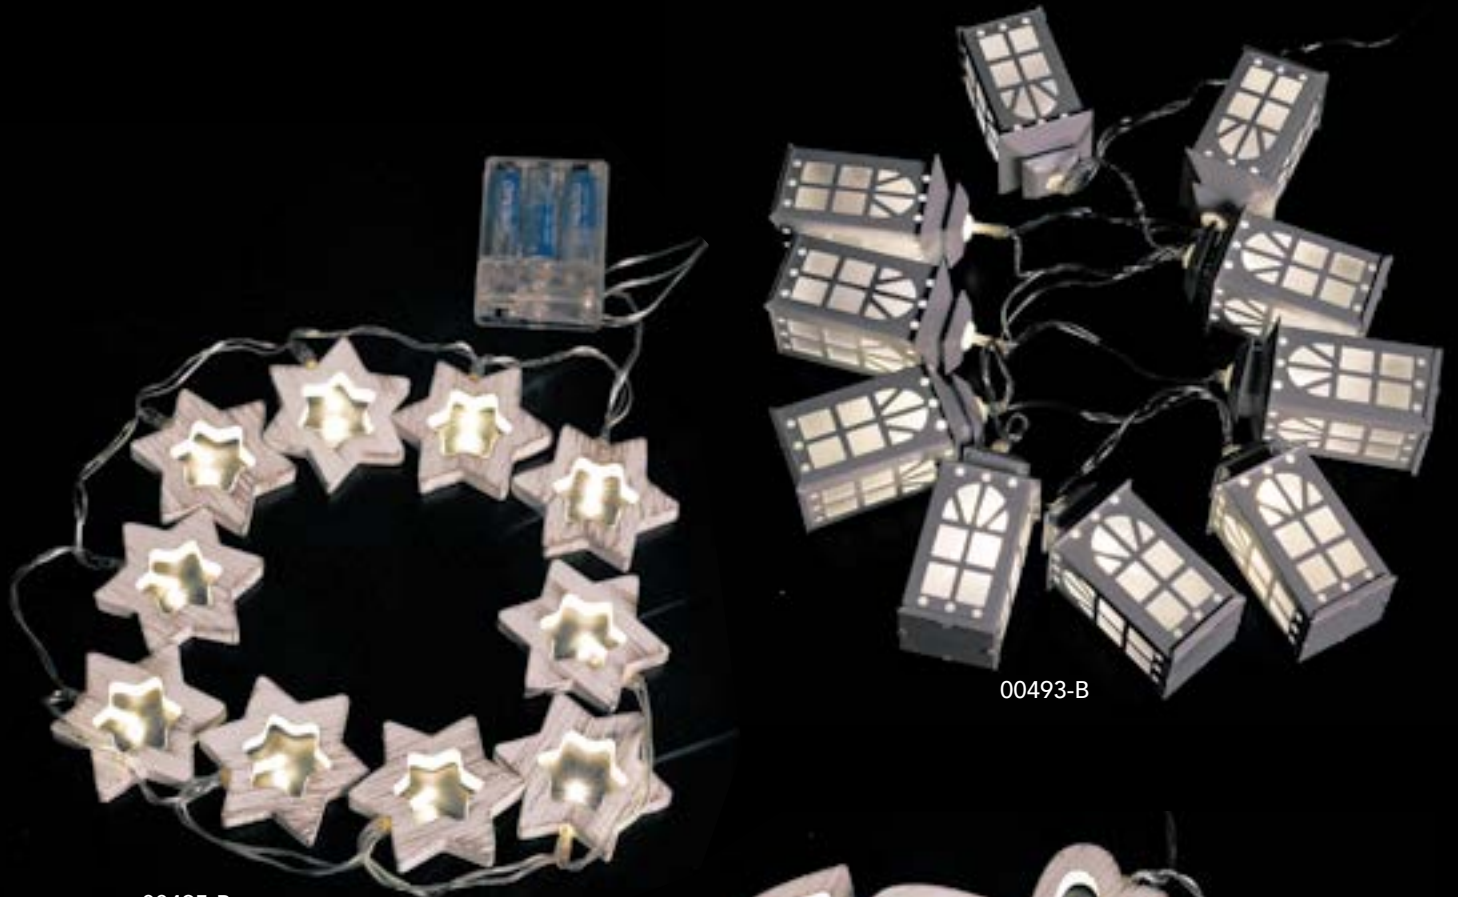

00470

00471

00472

GUIRNALDA 10 LEDS CUADRADO - 24 V - IP20

REF. 00470	Plata	0,6 W	Medida total: 5,35 m	
REF. 00471	Oro	0,6 W	Medida total: 5,35 m	
REF. 00472	Plata y Oro	0,6 W	Medida total: 5,35 m	

00495-B

00493-B

00494-B

00500

GUIRNALDAS DE LED

REF. 00493-B	10 luces de farolillos	0,6 W	3xAA (incluidas)	3 V	Med. total: 1,20 m		
REF. 00494-B	10 luces de corazones Rústicos	0,6 W	3xAA (incluidas)	3 V	Med. total: 1,20 m		
REF. 00495-B	10 luces de estrellas Rústicas	0,6 W	3xAA (incluidas)	3 V	Med. total: 1,20 m		
REF. 00500	8 luces de estrellas	20 W	230 V		Medida total: 7,10 m		