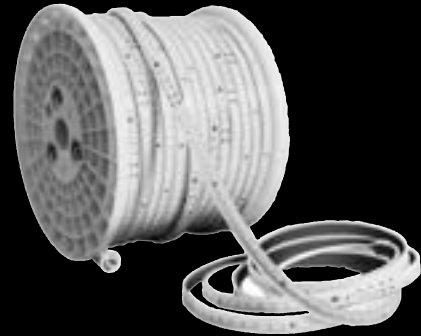

TIRA LED FLEXIBLE PROFESIONAL 230 V REGULABLE

REF. 2400295	3000 K	• 70 Led/mt
REF. 2400296	4000 K	• 11 W/mt
REF. 2400297	6500 K	• 1000 Lm/mt
		• CORTABLE CADA 50 cm
		• 10 x 4 mm

REF. 2400280	3000 K		
REF. 2400280-BL	3000 K	CUBIERTA OPAL-MATE	• 120 Led/mt
REF. 2400281	4000 K		• 17 W/mt
REF. 2400281-BL	4000 K	CUBIERTA OPAL-MATE	• 1700 Lm/mt
REF. 2400282	6500 K		• CORTABLE CADA 10 cm
REF. 2400282-BL	6500 K	CUBIERTA OPAL-MATE	

REF. 2400284	2300 K	• 120 Led/mt
REF. 2400284-AZ	AZUL	• 15 W/mt
REF. 2400284-R	ROJO	• 1700 Lm/mt
REF. 2400284-V	VERDE	• CORTABLE CADA 10 cm
		• 12 x 4 mm