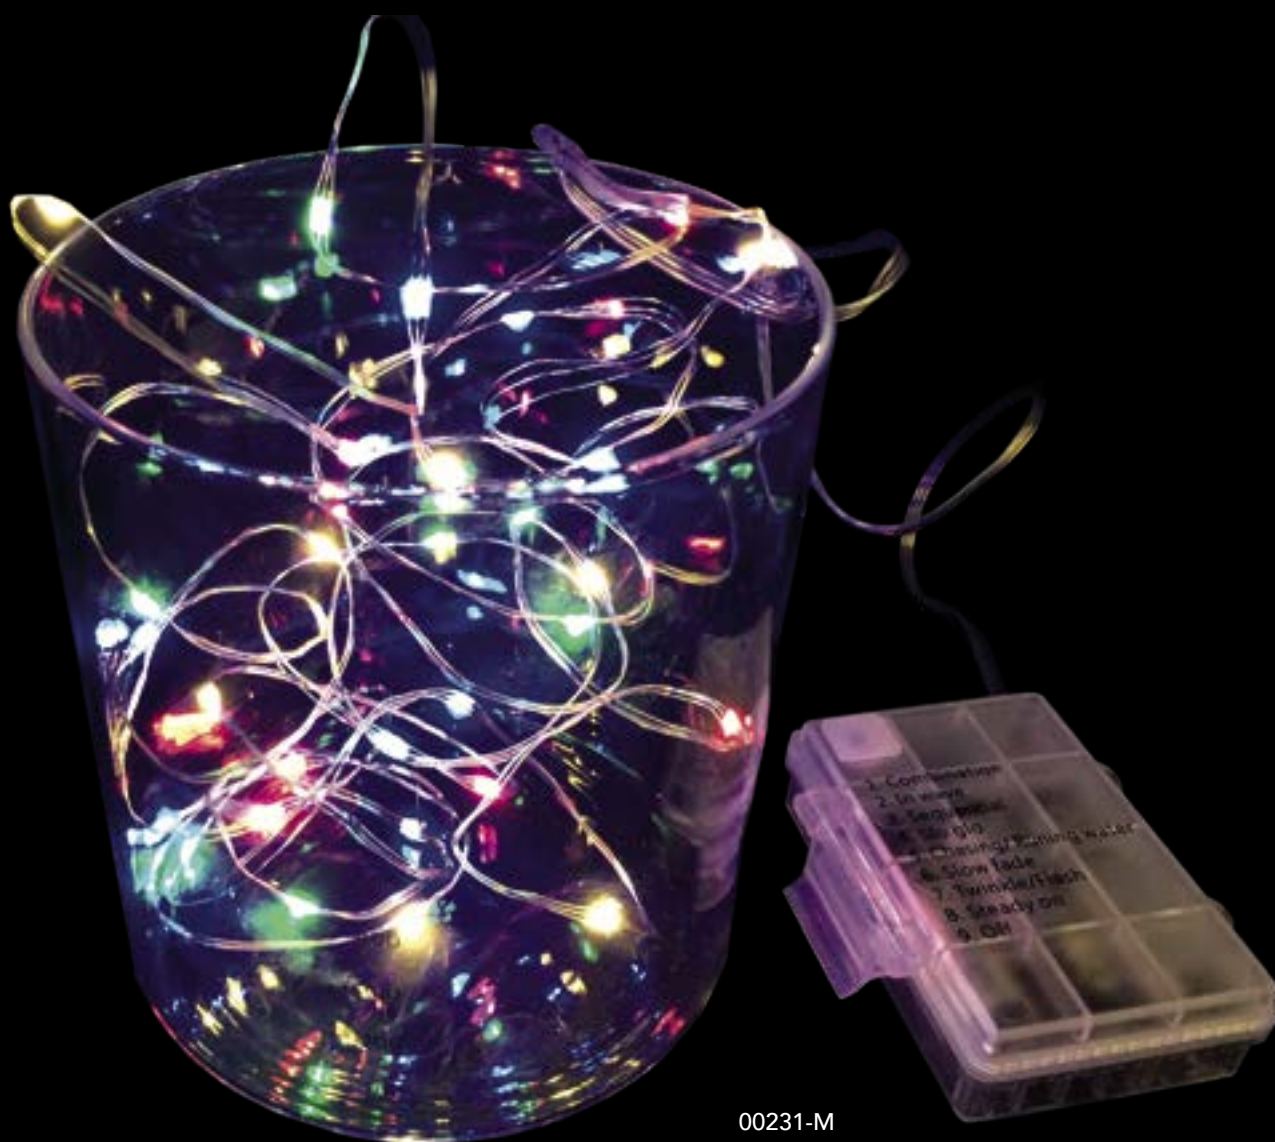

00231-M

HILO LUMINOSO FUNCIÓN FLASH CON MANDO

REF. 00230-BC	10 LEDS	Cable cobre	0,6 W	Blanco cálido	4,5 V	1 m	2xCR2032 (incluidas)	IP20
REF. 00230-BL	10 LEDS	Cable plata	0,6 W	Blanco frío	4,5 V	1 m	2xCR2032 (incluidas)	IP20
REF. 00230-M	10 LEDS	Cable plata	0,6 W	Multicolor	6 V	1 m	2xCR2032 (incluidas)	IP20
REF. 00231-BC	20 LEDS	Cable cobre	1,2 W	Blanco cálido	6 V	2 m	2xCR2032 (incluidas)	IP20
REF. 00231-BL	20 LEDS	Cable plata	1,2 W	Blanco frío	6 V	2 m	2xCR2032 (incluidas)	IP20
REF. 00231-M	20 LEDS	Cable plata	1,2 W	Multicolor	6 V	2 m	2xCR2032 (incluidas)	IP20