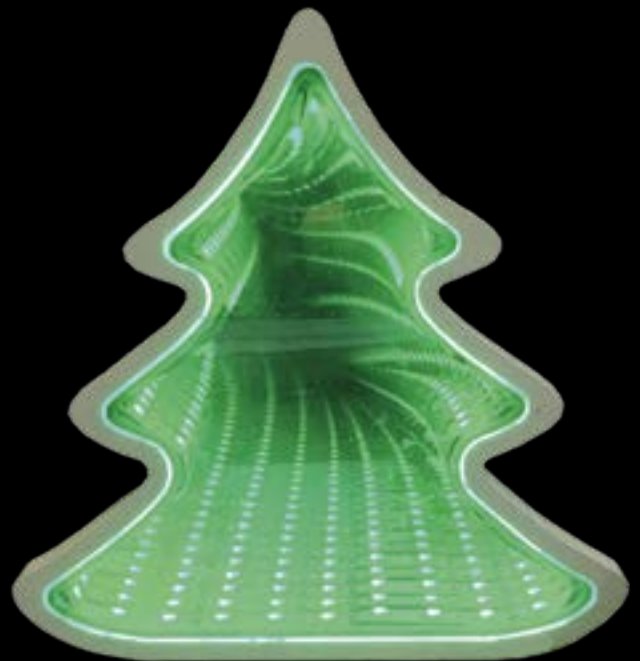

00783

00782

00784

FIGURA ÁRBOL NAVIDAD EFECTO 3D

REF. 00782 0,96 W 3,2 V H: 33 x17 cm IP20

FIGURA ESTRELLA EFECTO 3D

REF. 00783 0,96 W 3,2 V 20 x 20 x 1,5 cm IP20

BASE DE ÁRBOL CON LED

REF. 00784 0,96 W Luz cálida 3,2 V Ø 90 cm IP20