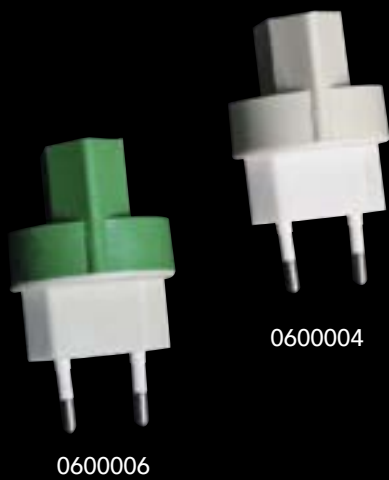

INTERMITENTES Y CONECTIVIDAD

REF. 0600004		100 W	220 V
REF. 0600006	Electrónico	500 W	220 V
REF. 0900200	Cable 0,6 1kw	plano	2 x 2,5 mm²
REF. 0902053-V	Prolongador verde	3mts.	2 x 0,75 mm²
REF. 1202203	Portalámpara feria p/cable rectang.		
REF. 1202201	Portalámpara feria intermp. E27 negro