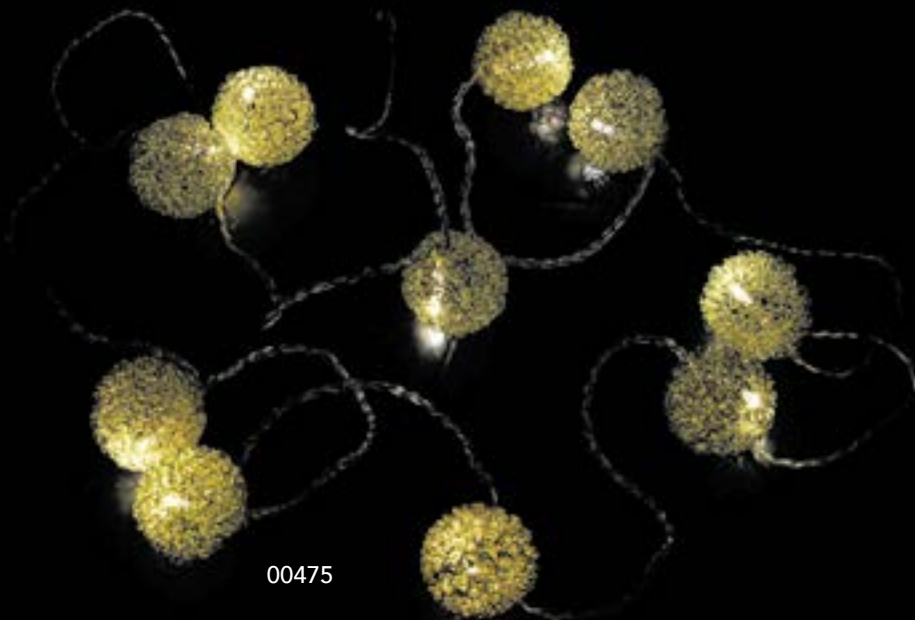

00494-B

GUIRNALDAS DE LED

REF. 00493-B 10 luces de farolillos

0,6 W 3xAA (incluidas) 3 V

Med. total: 1,20 m

REF. 00494-B 10 luces de corazones Rústicos

0,6 W 3xAA (incluidas) 3 V

Med. total: 1,20 m

00474

00475

GUIRNALDAS 10 LEDS REDONDO

REF. 00474	Plata-Oro	0,6 W	24 V	IP20	Medida total: 5,80 m	
REF. 00475	Oro	0,6 W	24 V	IP20	Medida total: 5,80 m	

00479

00476

00477

GUIRNALDAS DE LED