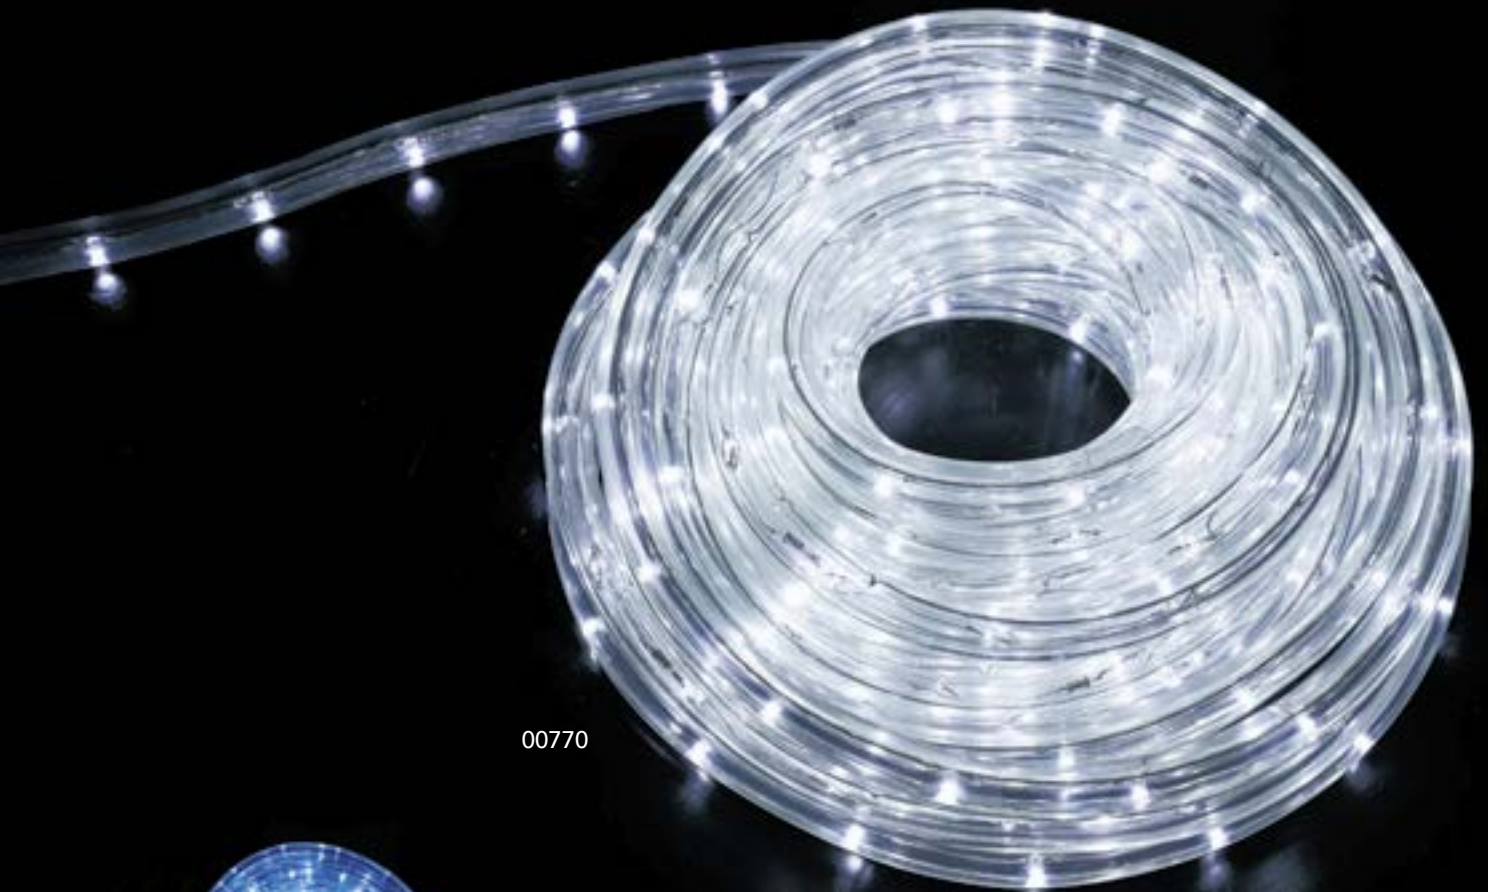

00770

00774

00772

00771

00775

**TUBO LUMINOSO FLEXIBLE DE LED - 10 m - Con controlador de efectos -
24 led/m - 13 mm de diámetro - 1,5 m de cable**

REF. 00770	25 W	Blanco	230 V	IP65	2 m de corte
REF. 00771	25 W	Multicolor	230 V	IP65	2 m de corte
REF. 00772	25 W	Rojo	230 V	IP65	2 m de corte
REF. 00774	25 W	Azul	230 V	IP65	2 m de corte
REF. 00775	25 W	Verde	230 V	IP65	2 m de corte