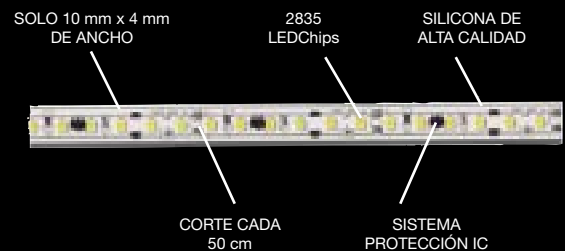

CONECTABLE DIRECTAMENTE
A LA RED

SIN DRIVERS

NO NECESITA
CONEXIÓN ESPECIAL

- IP/65 (Medida total 10 mm x 4 mm)
- CRI>80
- PF>0,93
- Ra 80
- PLACA BASE 20z 8 mm de ancho
- CINTA 3M ORIGINAL 9495
- SISTEMA DE EXTRUSIÓN EN SILICONA DE ALTA CALIDAD (NO AMARILLEA)