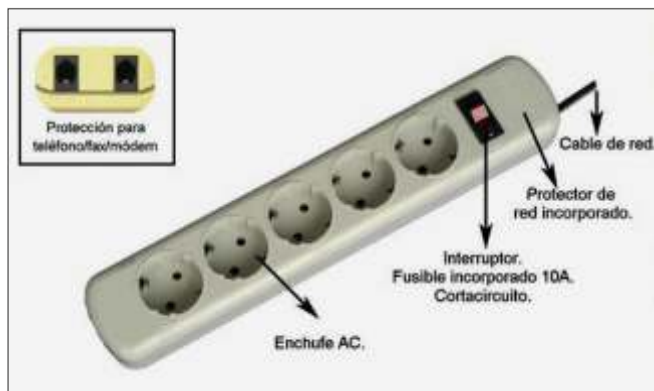

BASES MÚLTIPLES CON PROTECCIÓN

B1002630

Base 5 tomas c/gris telf-fax-modem Max.2200w