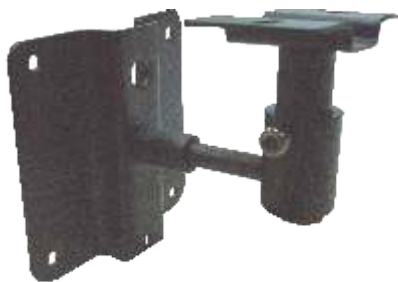

## PANAMA

Soporte para microondas extensible  
Hasta 40Kg.  
Colores blanco o gris

**OU 64**

Pareja soporte pared bafle 15 kg

**OP 72**

Pareja soporte pared bafle 5 kg

**OU 61**

Pareja soporte pared bafle 10 kg