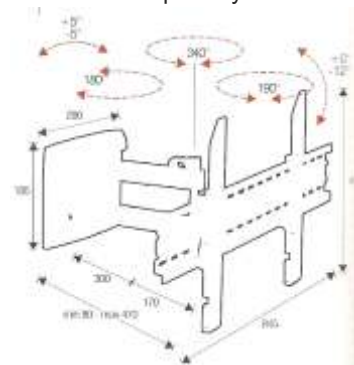

EASYTHREE 800

Soporte articulado doble brazo de pared de gran resistencia.
Solo 80mm.de separación mínima de la pared y
Vesa hasta 800X400.
Color negro
Máx. 35Kg 60"