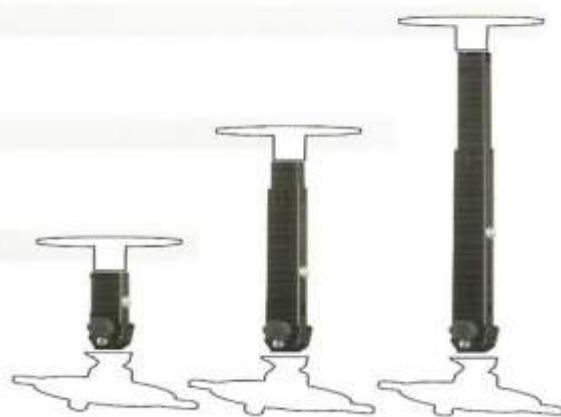

EXTENSION 300 - 500

● 06081 ○ SU RICHIESTA ON REQUEST Regolabile da 300 a 500mm Adjustable from 300 to 500mm