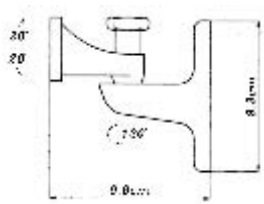

## PANAMA

Soporte para microondas extensible  
Hasta 40Kg.  
Colores blanco o gris

**OU 64**

Pareja soporte pared bafle 15 kg

**OP 72**

Pareja soporte pared bafle 5 kg

**OU 61**

Pareja soporte pared bafle 10 kg