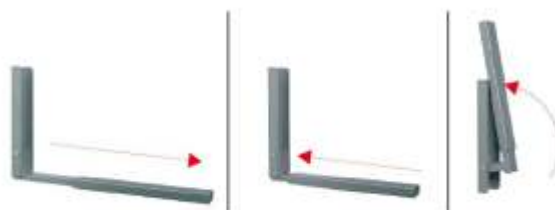

PANAMA

Soporte para microondas extensible
Hasta 40Kg.
Colores blanco o gris