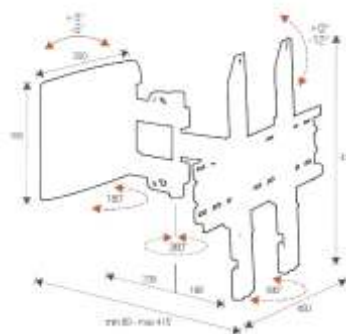

EASYTHREE 400

Soporte articulado doble brazo de pared de gran resistencia
Solo 80mm de separación mínima de la pared
Vesa hasta 600X400.
Color negro
Máx. 45Kg 50"