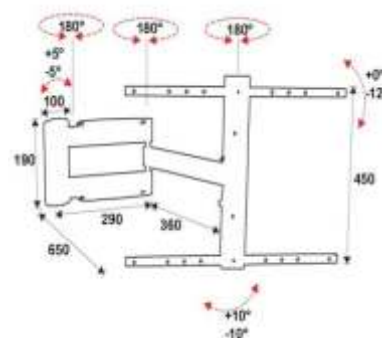

LED3

Soporte regulable en horizontal y vertical de dos articulaciones.
Distancia máx. de pared 650 mm
Ángulo de inclinación vertical +10°/-10°
Vesa 600x400