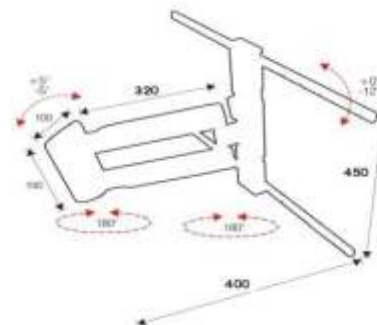

LED2

Soporte regulable en horizontal y vertical de una articulación
Distancia máx. de pared 400 mm
Ángulo de inclinación vertical +10°/-10°