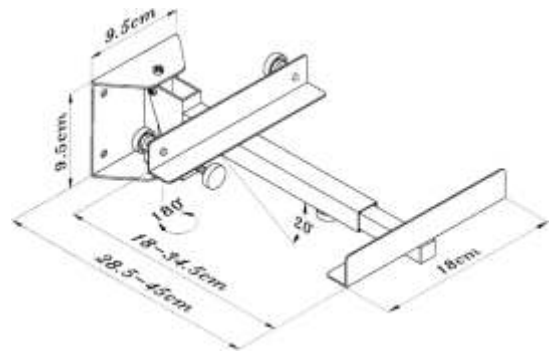

OU 64

Pareja soporte pared bafle 15 kg