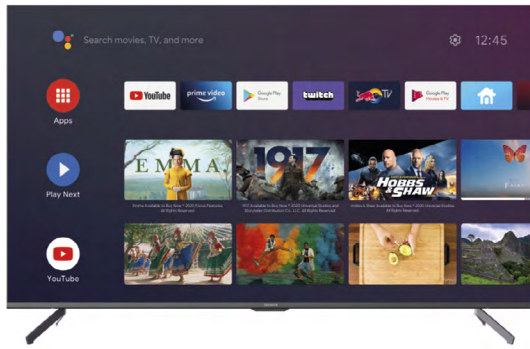

androidtv Ok Google