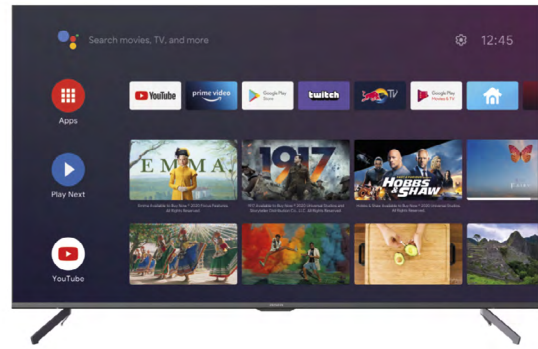

LED657UHD TV UHD 65" ANDROID TV

- TV UHD 65" (165 cm).
- Resolución 4K Ultra Alta Definición (3840 x 2160).
- DLED & Frameless.
- Sistema Android 10.0. Asistente Google.
- Aplicaciones preinstaladas: Netflix, Prime Video, Youtube...
- Chromecast incorporado. Wifi incorporado.
- Conexión Bluetooth 5.0.
- Calidad de sonido Dolby Audio System. Sistema de sonido SURROUND.
- NICAM: Mono / Dual 1 / Dual 2 / Estéreo.
- Potencia de salida de audio 8W+8W.
- Conexiones: 2 x Tuner, 3 x HDMI 2.0, 2 x USB 2.0, CI, LAN, composite 3.5mm, Optical.
- H.265 (HEVC) & DVB-T con CI/ DVB-T2 con CI+/ DVB-C/ DVB-S/S2.
- Sistema de TV: PAL-BG/I/DK SECAM-BG/DK NTSC-M, NICAM, A2, DVB-T/T2, DVB-C, DVB-S/S2.
- Formato de imagen: Automático / 4:3 / 16:9 / Película / Panorama.
- OSD multilingüe. Subtítulos.
- Incluye mando a distancia con control de voz, 2 pilas alcalinas Aiwa, Kit Estand de Metal, Cable AC, Cable-AV de 17 cm (RCA" F" a 3.5 mm "M") y manual de usuario.
- Dimensiones sin base: 144.77 x 81.3 x 83.68 cm.
- Peso: 17.6 kg.

androidtv Ok Google