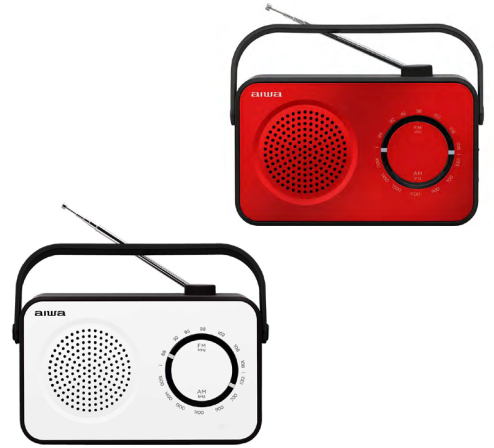

RADIOS PORTÁTILES / MULTIBANDA / DAB+

R-190 RADIO PORTÁTIL

- Diseño Soft Touch Stylish.
- Receptor de 2 bandas AM/FM con sintonizador analógico.
- Altavoz de 8 cm.
- Toma de auriculares (3.5 mm).
- Selector de frecuencia.
- Control de volumen analógico.
- Antena telescópica giratoria de FM.
- Asa de transporte.
- Alimentación: AC 230V - 50Hz
- Funciona con pilas: DC 3 x 1.5V (Tipo R-14/UM-2/C) (no incluida).
- Dimensiones: 20 x 5.6 x 13 cm.
- Peso: 424 g.

ACCESORIOS INCLUIDOS