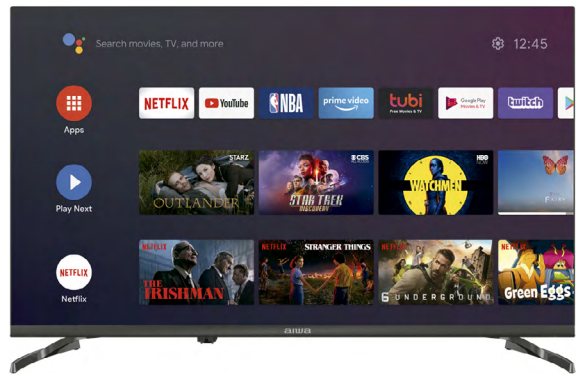

**LED406FHD
TV HD 40" ANDROID TV**

- TV FHD 40" (101 cm).
- Resolución Alta Definición (1920 x 1080).
- Sistema Android 9.0. Asistente de Google.
- Chromecast incorporado. Wifi incorporado.
- Calidad de sonido Dolby Audio System.
- Sistema de sonido SURROUND.
- NICAM: Mono / Dual 1 / Dual 2 / Estéreo.
- Potencia de salida de audio 8W+8W.
- Conexiones: LAN (RJ-45), Antena, SAT, 2xHDMI, Cvsb, Audio digital (óptico), Ci Slot, 2xUSB.
- H.265 (HEVC) & DVB-T con Ci/ DVB-T2 con Ci+/ DVB-C/ DVB-S/S2.
- Codificación: PAL / SECAM / NTSC.
- Formato de imagen: Automático / 4:3 / 16:9 / Película / Panorama.
- OSD multilingüe con 36 idiomas.
- Subtítulos.
- Incluye mando a distancia con control de voz, 2 pilas alcalinas Aiwa, Kit Estand de Metal, Cable AC y manual de usuario.
- Dimensiones sin base: 89.36 x 51.62 x 8.63 cm.
- Peso: 5.76 kg.

androidtv Ok Google