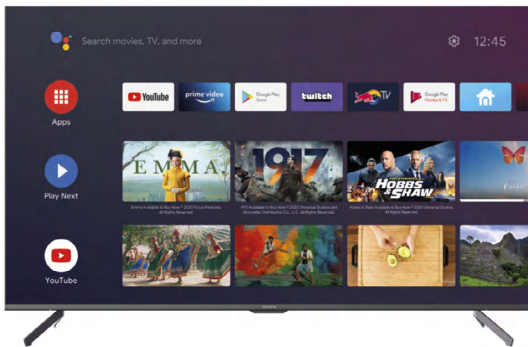

androidtv Ok Google