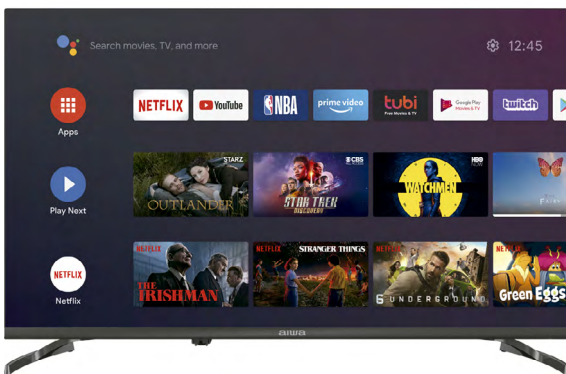

**LED326HD
TV HD 32" ANDROID TV**

- TV HD 32" (81 cm).
- Resolución Alta Definición (HD Ready 1366 x 768).
- Sistema Android 9.0. Con Asistente de Google.
- Chromecast incorporado. Wifi incorporado.
- Calidad de sonido Dolby Audio System.
- Sistema de sonido SURROUND.
- NICAM: Mono / Dual 1 / Dual 2 / Estéreo.
- Potencia de salida de audio 8W+8W.
- Conexiones: LAN (RJ-45), Antena, SAT, 2xHDMI, Cvsb, Audio digital (óptico), Ci Slot, 2xUSB.
- H.265 (HEVC) & DVB-T con Ci/ DVB-T2 con Ci+/ DVB-C/ DVB-S/S2.
- Codificación: PAL / SECAM / NTSC.
- Formato de imagen: Automático / 4:3 / 16:9 / Película / Panorama.
- OSD multilingüe con 36 idiomas.
- Subtítulos.
- Incluye mando a distancia con control de voz, 2 pilas alcalinas Aiwa, Kit Estand de Metal, Cable AC y manual de usuario.
- Dimensiones sin base: 72.07 x 8.4 x 42.07 cm.
- Peso: 3.53 kg.

androidtv Ok Google