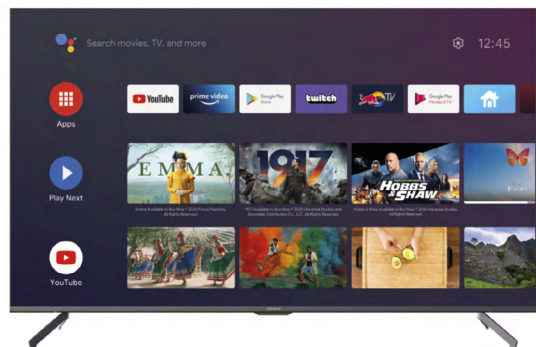

androidtv  Ok Google

LED507UHD TV UHD 50" ANDROID TV

- TV UHD 50" (127 cm).
- Resolución 4K Ultra Alta Definición (3840 x 2160).
- DLED & Frameless.
- Sistema Android 10.0. Asistente de Google.
- Aplicaciones preinstaladas: Netflix, Prime Video, Youtube...
- Chromecast incorporado. Wifi incorporado.
- Conexión Bluetooth 5.0.
- Calidad de sonido Dolby Audio System. Sistema de sonido SURROUND.
- NICAM: Mono / Dual 1 / Dual 2 / Estéreo.
- Potencia de salida de audio 8W+8W.
- Conexiones: LAN (RJ-45), Antena, SAT, 3 x HDMI, Cables, Audio Digital (Óptico), Ranura CI, 2xUSB.
- H.265 (HEVC) & DVB-T con CI/ DVB-T2 con CI+/ DVB-C/ DVB-S/S2.
- Sistema de TV: PAL-BG/I/DK SECAM-BG/DK NTSC-M, NICAM, A2, DVB-T/T2, DVB-C, DVB-S/S2.
- Formato de imagen: Automático / 4:3 / 16:9 / Película / Panorama.
- OSD multilingüe con 36 idiomas. Subtítulos.
- Incluye mando a distancia con control de voz, 2 pilas alcalinas Aiwa, Kit Estand de Metal, Cable AC, Cable-AV de 17 cm (RCA" F" a 3.5 mm "M") y manual de usuario.
- Dimensiones sin base: 111.3 x 7.5 x 67.4 cm.
- Peso: 9 kg.